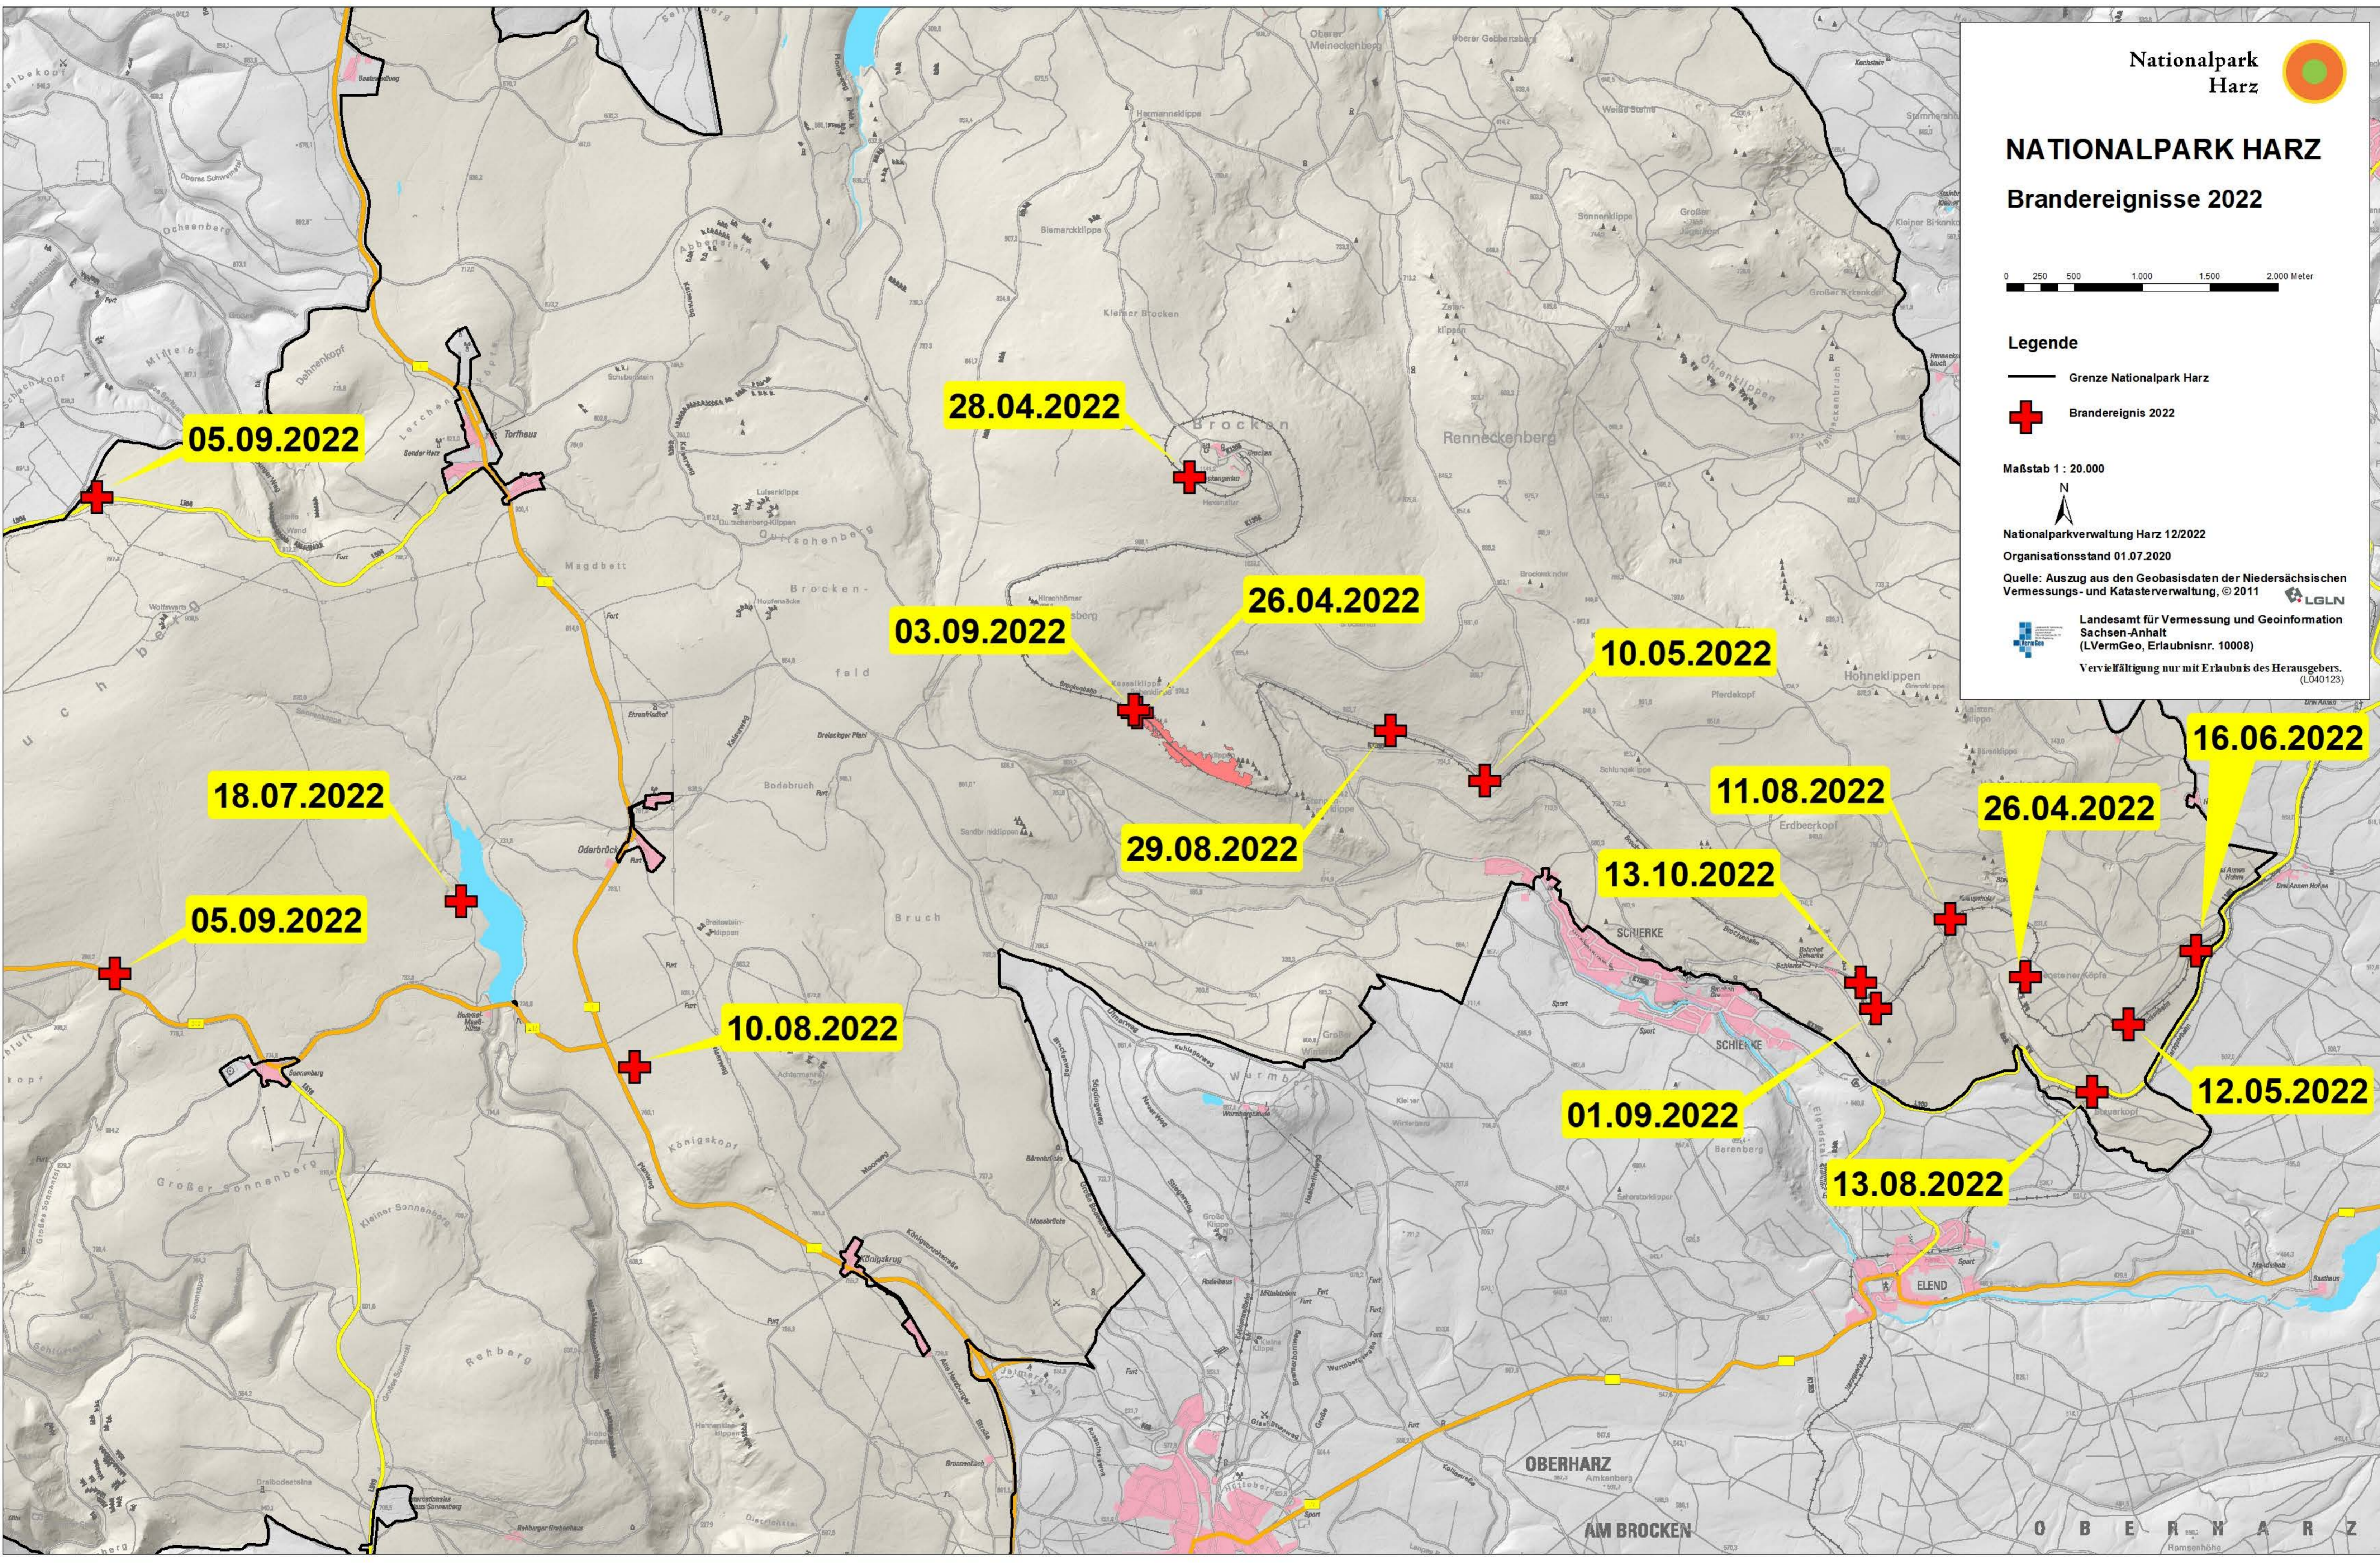

NATIONALPARK HARZ

Brandereignisse 2022

0 250 500 1.000 1.500 2.000 Meter

Legende

- Grenze Nationalpark Harz
- Brandereignis 2022

Maßstab 1 : 20.000

Nationalparkverwaltung Harz 12/2022

Organisationsstand 01.07.2020

Quelle: Auszug aus den Geobasisdaten der Niedersächsischen Vermessungs- und Katasterverwaltung, © 2011

Landesamt für Vermessung und Geoinformation Sachsen-Anhalt (LVermGeo, Erlaubnisnr. 10008)

Vervielfältigung nur mit Erlaubnis des Herausgebers. (L040123)

05.09.2022

28.04.2022

26.04.2022

03.09.2022

10.05.2022

18.07.2022

26.04.2022

29.08.2022

11.08.2022

13.10.2022

05.09.2022

10.08.2022

01.09.2022

12.05.2022

13.08.2022

OBERHARZ